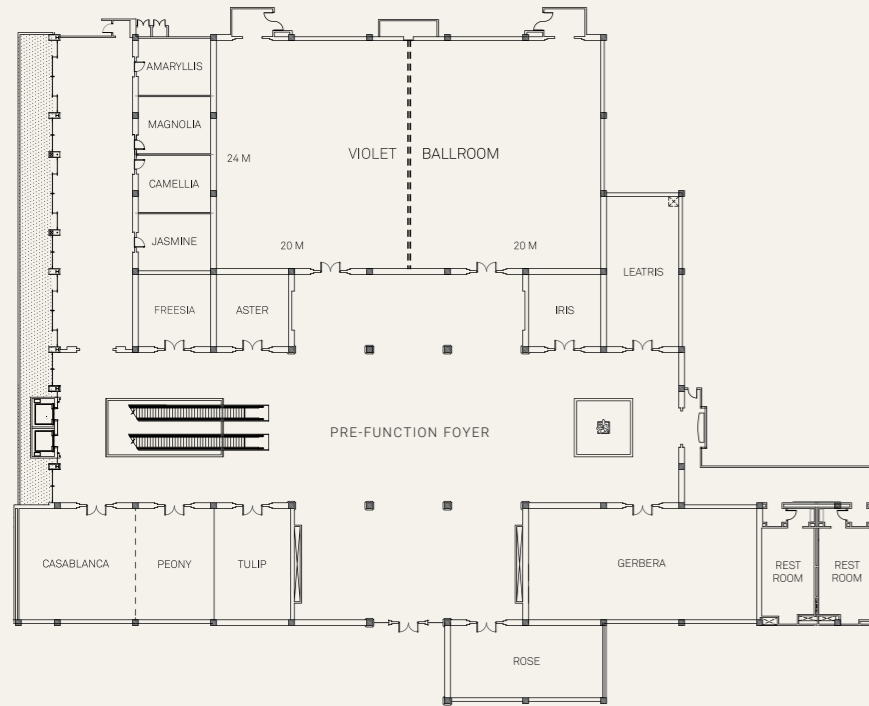

## FLOOR PLAN

Lobby Level

Promenade Level

## ROOM CAPACITY

Function Room	Size (m)			Size (ft)			Capacity					
	W x D	SQM	H	W x D	SQF	H	Theatre	Classroom	U-Shape	Round Table	Cocktails	Boardroom
<b>Lobby Level</b>												
The Grand Ballroom	48 x 32	1,536	6.5	157.4 x 105	16,526	21	2,055	1,140	-	1,080	2,000	-
Ballroom 1	24 x 32	768	6.5	78.7 x 105	8,263	21	1,000	513	-	540	1,000	-
Ballroom 2	24 x 32	768	6.5	78.7 x 105	8,263	21	1,000	513	-	540	1,000	-
Pre-function Foyer	64 x 16	1,177	4.5	209.9 x 52.5	11,020	15	-	-	-	-	1,500	-
<b>Promenade Level</b>												
Violet Ballroom	40 x 24	940	5	131.2 x 78.8	10,338	16	1,200	720	-	600	1,400	-
Violet Ballroom 1	20 x 24	470	5	65.6 x 78.8	5,169	16	600	360	-	300	700	-
Violet Ballroom 2	20 x 24	470	5	65.6 x 78.8	5,169	16	600	360	-	300	700	-
Casablanca	11 x 11	121	4	36.1 x 36.1	1,303	13	180	96	30	90	135	-
Peony	8 x 11	88	4	26.2 x 36.1	946	13	96	42	27	60	90	-
Casablanca & Peony (Combined)	19 x 11	209	4	62.3 x 36.1	2,249	13	276	138	50	150	230	-
Tulip	8 x 11	88	4	26.2 x 36.1	946	13	96	42	27	60	90	-
Rose	15 x 7	105	4	49.2 x 23	1,132	13	120	54	39	80	120	-
Gerbera	23 x 11	253	4	75.4 x 36.1	2,722	13	350	168	66	180	270	-
Leatris	7 x 15	105	4	23 x 49.2	1,132	13	130	54	39	80	120	-
Iris	7 x 7	49	4	23 x 23	529	13	60	24	18	40	60	-
Aster	7 x 7	49	4	23 x 23	529	13	60	24	18	40	60	-
Freesia	7 x 7	49	4	23 x 23	529	13	60	24	18	40	60	-
Jasmine	7 x 6	42	4	23 x 19.7	453	13	48	24	15	30	45	18
Camellia	7 x 6	42	4	23 x 19.7	453	13	48	24	15	30	45	18
Magnolia	7 x 6	42	4	23 x 19.7	453	13	48	24	15	30	45	18
Amaryllis	7 x 6	42	4	23 x 19.7	453	13	48	24	15	30	45	18
<b>Outdoor Venues</b>												
Unity Garden	-	2,000	-	-	21,527	-	-	-	-	600	1,000	-
Eden Garden	-	448	-	-	4,822	-	-	-	-	250	400	-