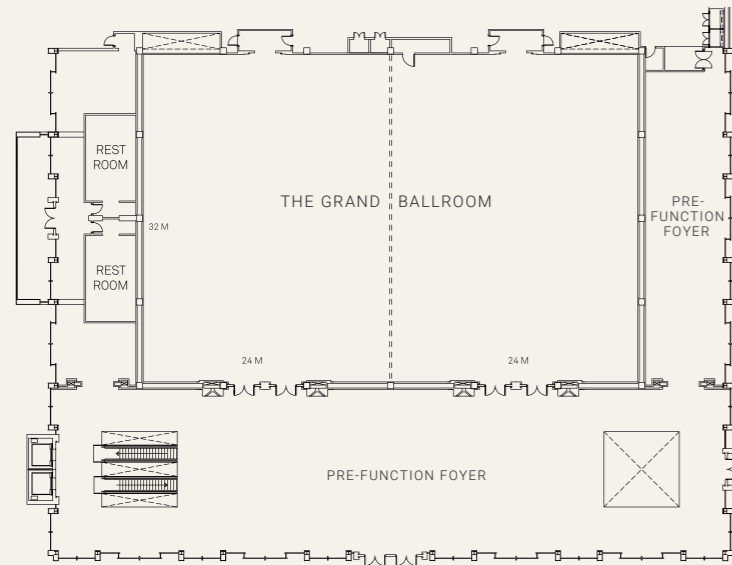

## FLOOR PLAN

Lobby Level

Promenade Level

## ROOM CAPACITY

Function Room	Size (m)			Size (ft)			Capacity					
	W x D	SQM	H	W x D	SQF	H	Theatre	Classroom	U-Shape	Round Table	Cocktails	Boardroom
<b>Lobby Level</b>												
The Grand Ballroom	48 x 32	1,536	6.5	157.4 x 105	16,526	21	2,055	1,140	-	1,080	2,000	-
Ballroom 1	24 x 32	768	6.5	78.7 x 105	8,263	21	1,000	513	-	540	1,000	-
Ballroom 2	24 x 32	768	6.5	78.7 x 105	8,263	21	1,000	513	-	540	1,000	-
Pre-function Foyer	64 x 16	1,177	4.5	209.9 x 52.5	11,020	15	-	-	-	-	1,500	-
<b>Promenade Level</b>												
Violet Ballroom	40 x 24	940	5	131.2 x 78.8	10,338	16	1,200	720	-	600	1,400	-
Violet Ballroom 1	20 x 24	470	5	65.6 x 78.8	5,169	16	600	360	-	300	700	-
Violet Ballroom 2	20 x 24	470	5	65.6 x 78.8	5,169	16	600	360	-	300	700	-
Casablanca	11 x 11	121	4	36.1 x 36.1	1,303	13	180	96	30	90	135	-
Peony	8 x 11	88	4	26.2 x 36.1	946	13	96	42	27	60	90	-
Casablanca & Peony (Combined)	19 x 11	209	4	62.3 x 36.1	2,249	13	276	138	50	150	230	-
Tulip	8 x 11	88	4	26.2 x 36.1	946	13	96	42	27	60	90	-
Rose	15 x 7	105	4	49.2 x 23	1,132	13	120	54	39	80	120	-
Gerbera	23 x 11	253	4	75.4 x 36.1	2,722	13	350	168	66	180	270	-
Leatris	7 x 15	105	4	23 x 49.2	1,132	13	130	54	39	80	120	-
Iris	7 x 7	49	4	23 x 23	529	13	60	24	18	40	60	-
Aster	7 x 7	49	4	23 x 23	529	13	60	24	18	40	60	-
Freesia	7 x 7	49	4	23 x 23	529	13	60	24	18	40	60	-
Jasmine	7 x 6	42	4	23 x 19.7	453	13	48	24	15	30	45	18
Camellia	7 x 6	42	4	23 x 19.7	453	13	48	24	15	30	45	18
Magnolia	7 x 6	42	4	23 x 19.7	453	13	48	24	15	30	45	18
Amaryllis	7 x 6	42	4	23 x 19.7	453	13	48	24	15	30	45	18
<b>Outdoor Venues</b>												
Unity Garden	-	2,000	-	-	21,527	-	-	-	-	600	1,000	-
Eden Garden	-	448	-	-	4,822	-	-	-	-	250	400	-